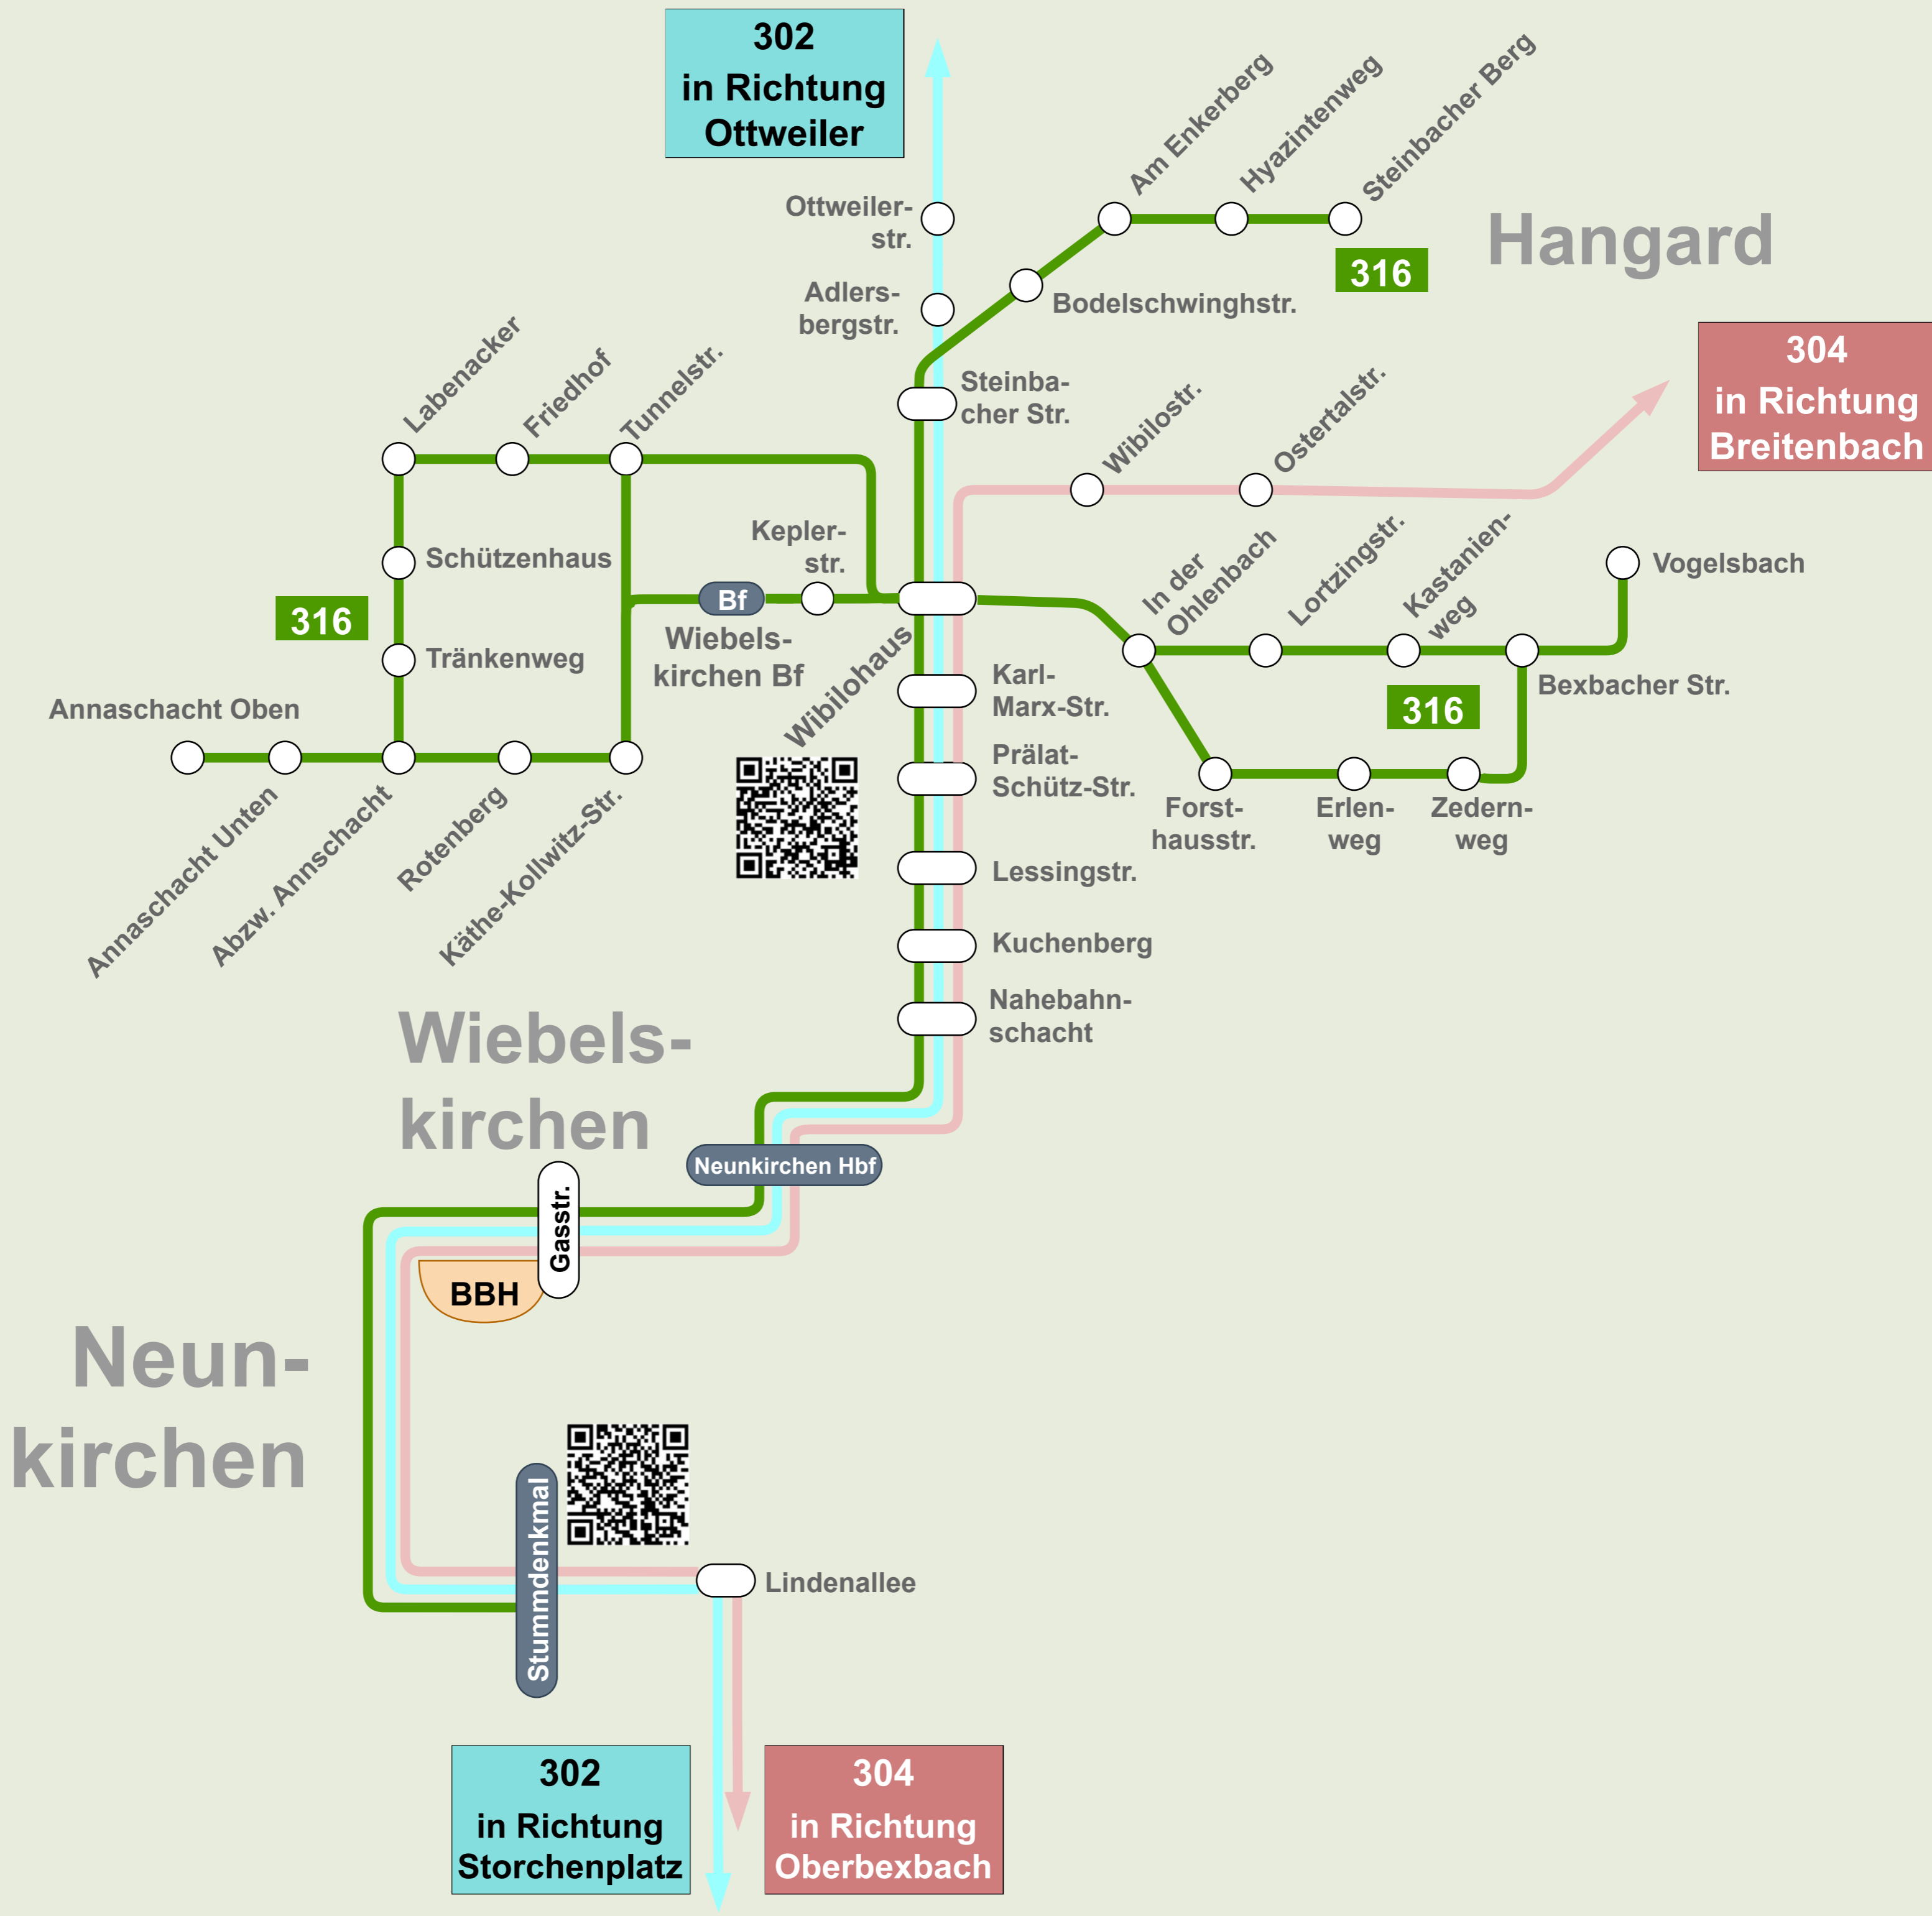

JETZT BEI
Google Play

NVG
Neunkircher Verkehrs GmbH

**Linie
316**

Nk Stummendenkmal -
Wiebelskirchen
Wibilohaus -
Labenacker/Vogelsbach/
Steinbacher Berg

gültig ab 17.11.2025

Gültig ab 17.11.2025

Montag bis Freitag

Samstag

Sonn- & Feiertag

Table with columns: Haltestelle, Bussteig, and departure times for stations like Nk Stummdenkmal, Nk Gasstraße, Nk Hauptbahnhof, etc.

Table with columns: Haltestelle, Bussteig, and departure times for stations like Wbk Steinbacher Berg, Wbk Hyazinthenweg, Wbk Am Enkerberg, etc.

Table with columns: Haltestelle, Bussteig, and departure times for stations like Wbk Vogelsbach, Wbk Bexbacher Str., Wbk Zedernweg, etc.

Table with columns: Haltestelle, Bussteig, and departure times for stations like Wbk Erlenweg, Wbk Forsthausstr., Wbk Kastanienweg, etc.

Table with columns: Haltestelle, Bussteig, and departure times for stations like Wbk Rotenberg, Wbk K.-Kollwitz-Str., Wbk Bahnhof, etc.

Table with columns: Haltestelle, Bussteig, and departure times for stations like Wbk Annaschacht unten, Wbk Annaschacht oben, Wbk Abzw. Annaschacht, etc.